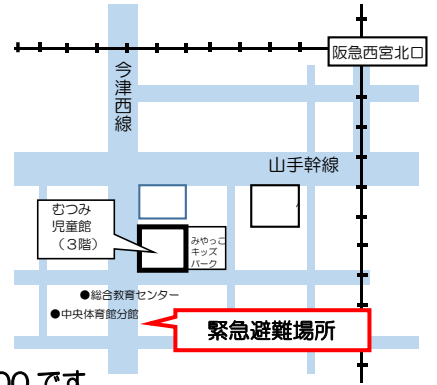

むつみじどうかんだより

〒662-0842 西宮市芦原町7番7号 TEL 0798 (66) 0510

★むつみ児童館ホームページはこちらから⇒

今月のおやすみ：1・8・15・22・29～31日、1/1～3日

現在の児童館に関する注意事項は裏面に掲載しています。必ずご確認ください。
申込み行事は、市内の方が優先となります。来館または電話での受付時間は10:00～5:00です。

むつみで **クリスマス**

18日(水)・19日(木)・20日(金)