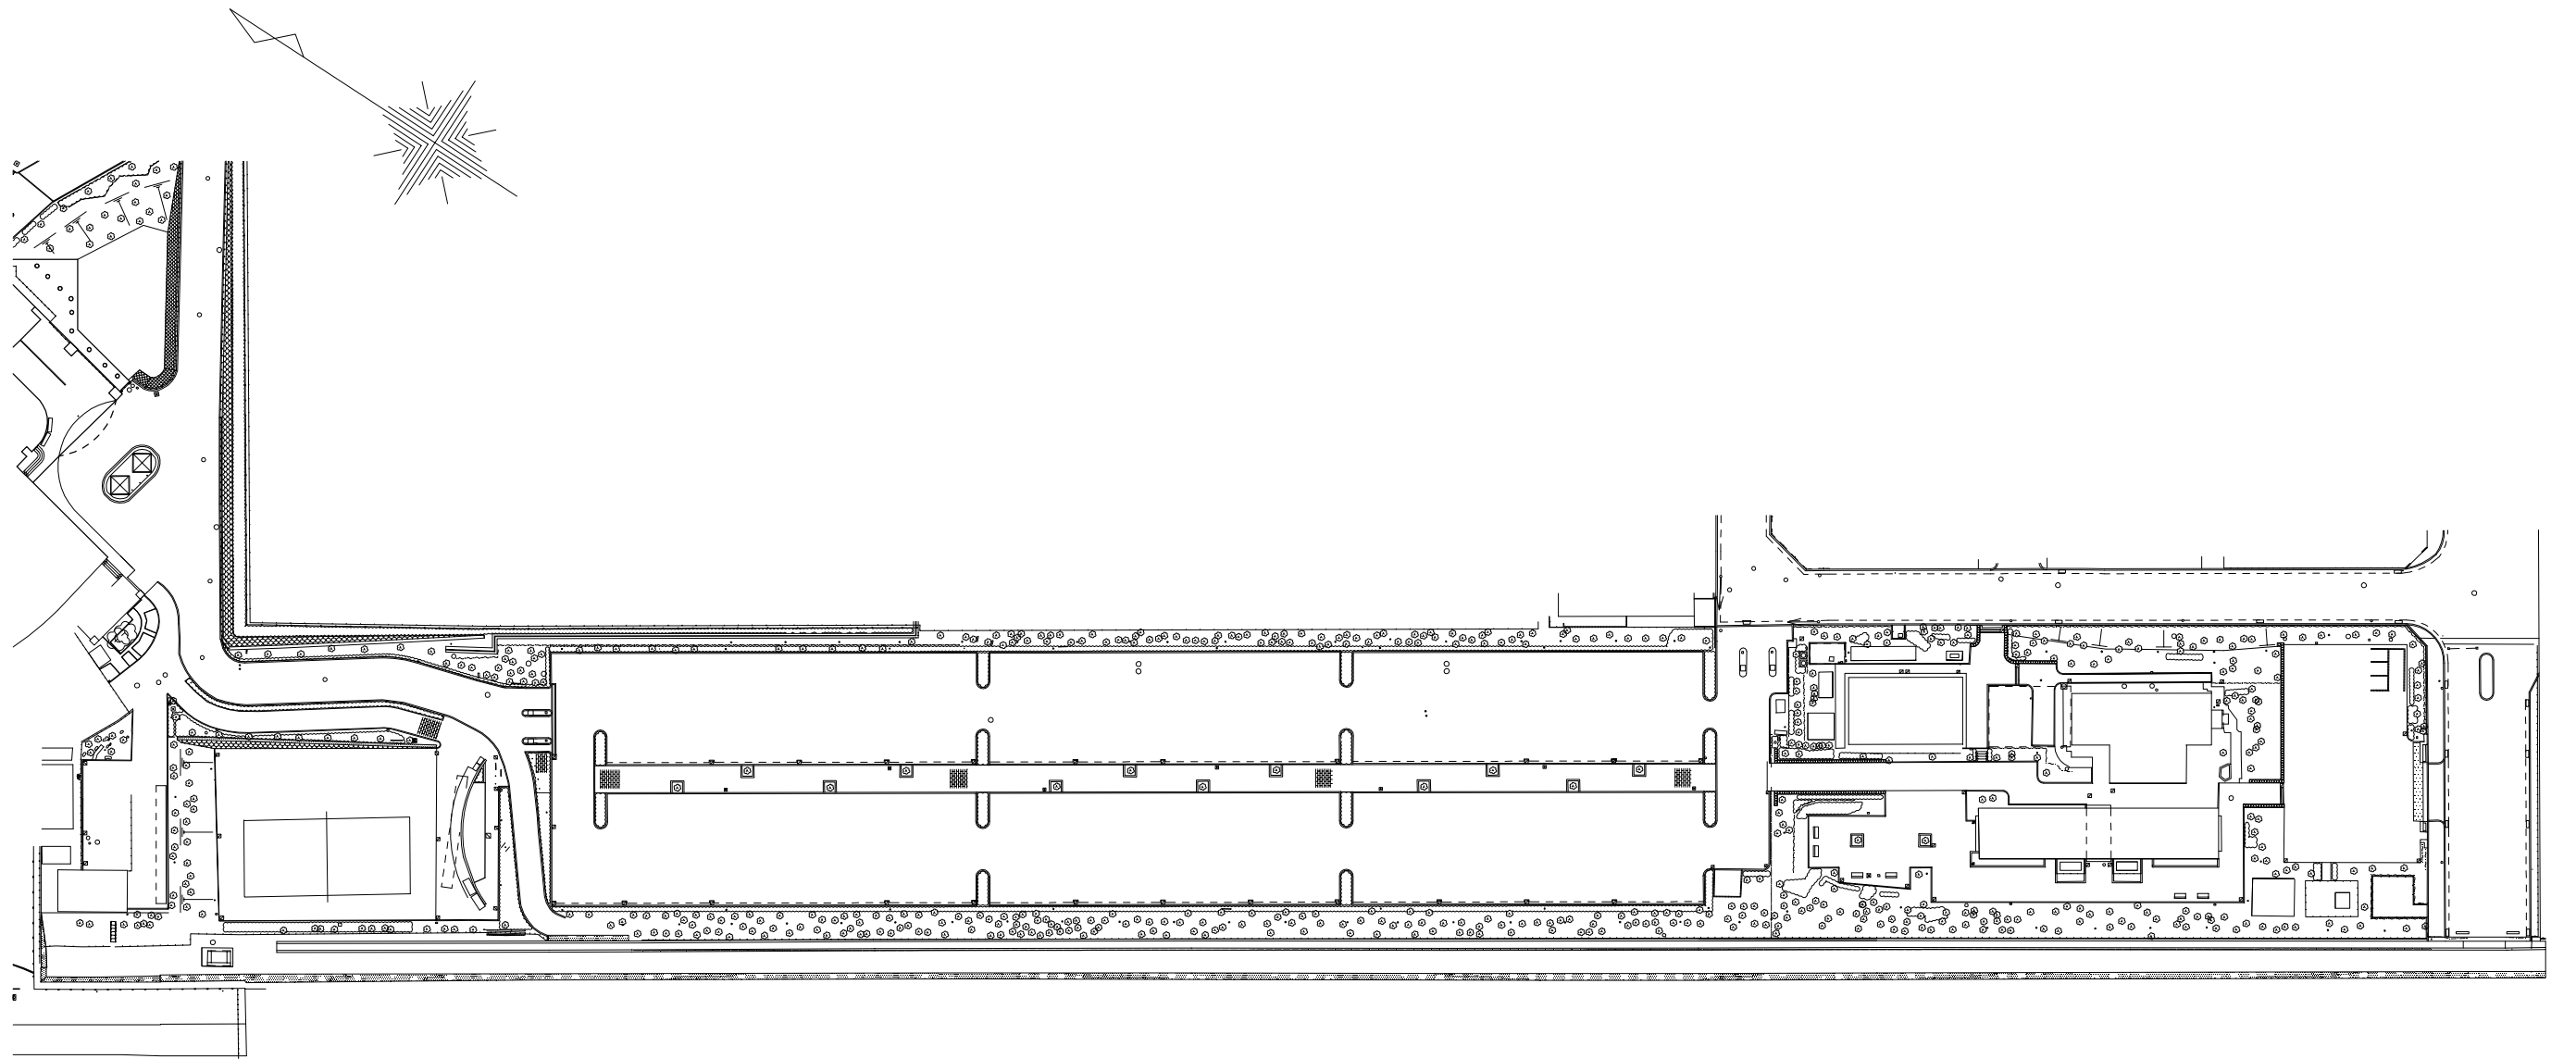

注1. 黄記の隅切はR-1000とする。

平成3年 都市計画 鳥居浜海公園 西宮市 鳴尾浜2丁目 町所属	西宮市 鳴尾浜海公園 町所属
割付平面図 縮尺 1/500	5 14
西宮市	

縮尺 1 : 1000