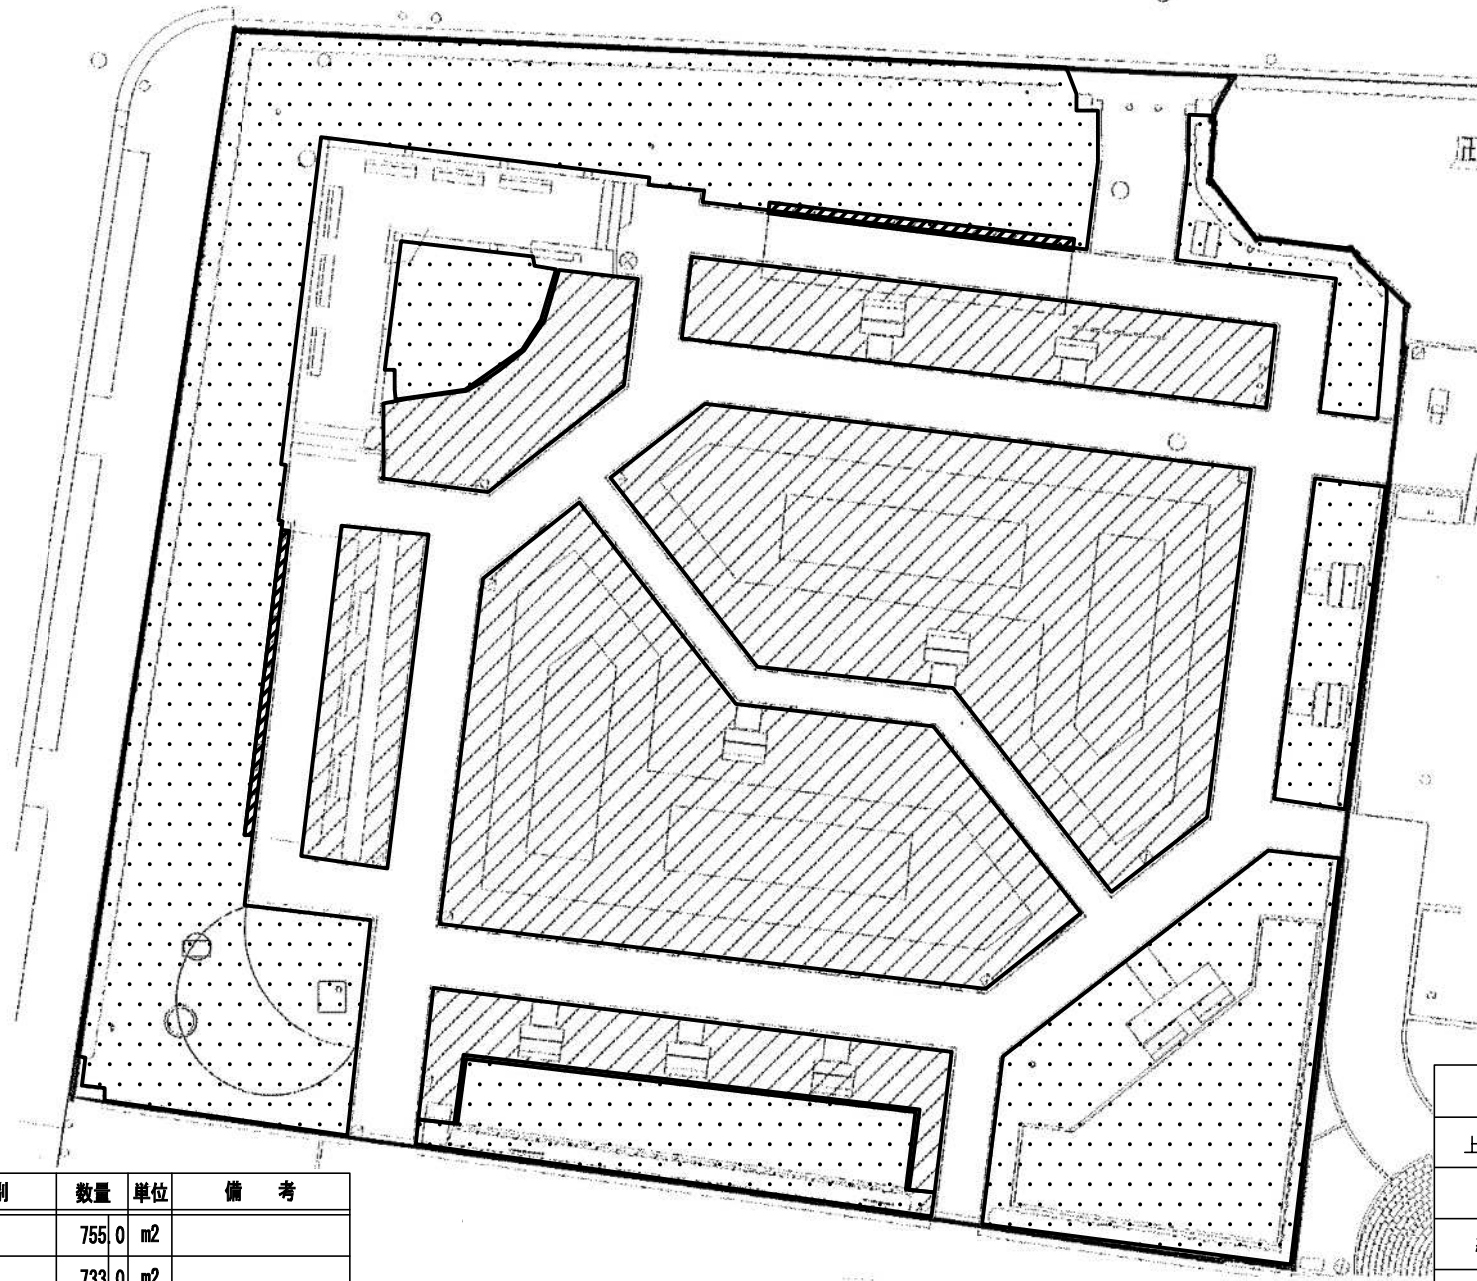

塩瀬中央公園

瓦林公園

すみれ台中央公園

西宮を彩るバラ園育成業務		
西宮市	市内各所	所属
位置図	1	葉全
縮尺 1/60000		4
西宮市		

瓦林公園

凡例

記号	細別	数量	単位	備考
	バラ園	755.0	m ²	
	周辺除草地	733.0	m ²	

西宮を彩るバラ園育成業務

上甲子園3丁目 地先

平面図

縮尺

西宮市

2
葉
全

4

すみれ台中央公園

凡例

記号	細別	数量	単位	備考
	バラ園	700	m ²	

西宮を彩るバラ園育成業務	
すみれ台2丁目 地先	
平面図	3 / 全葉
縮尺	4
西宮市	

塩瀬中央公園

凡例

記号	細別	数量	単位	備考
	バラ園	650.0	m ²	

西宮を彩るバラ園育成業務

東山台5丁目 地先

平面図

4 葉全

縮尺

—

4

西宮市