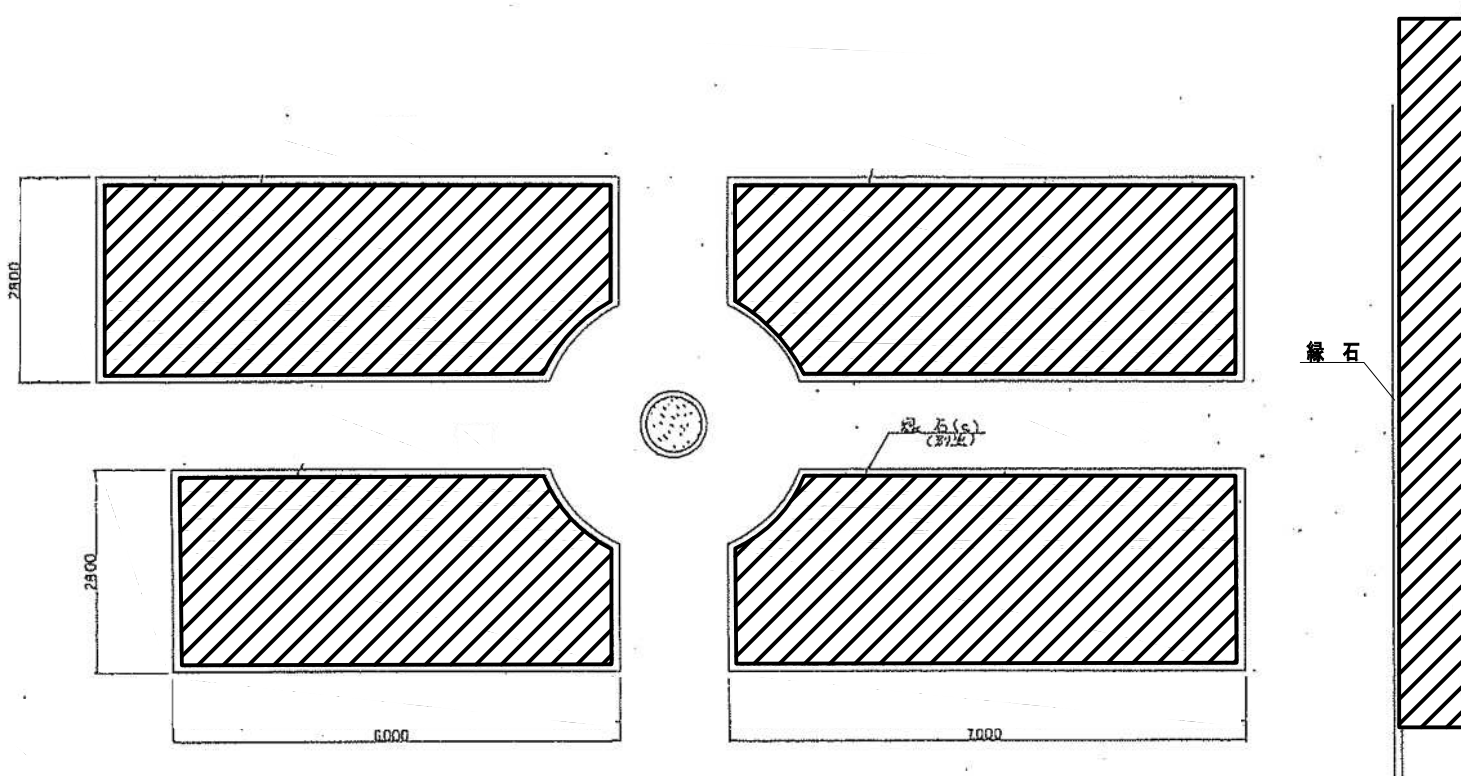

すみれ台中央公園

凡例

記号	細別	数量	単位	備考
	バラ園	700	m²	

西宮を彩るバラ園育成業務	
すみれ台2丁目 地先	
平面図	3 / 全葉
縮尺	4
西宮市