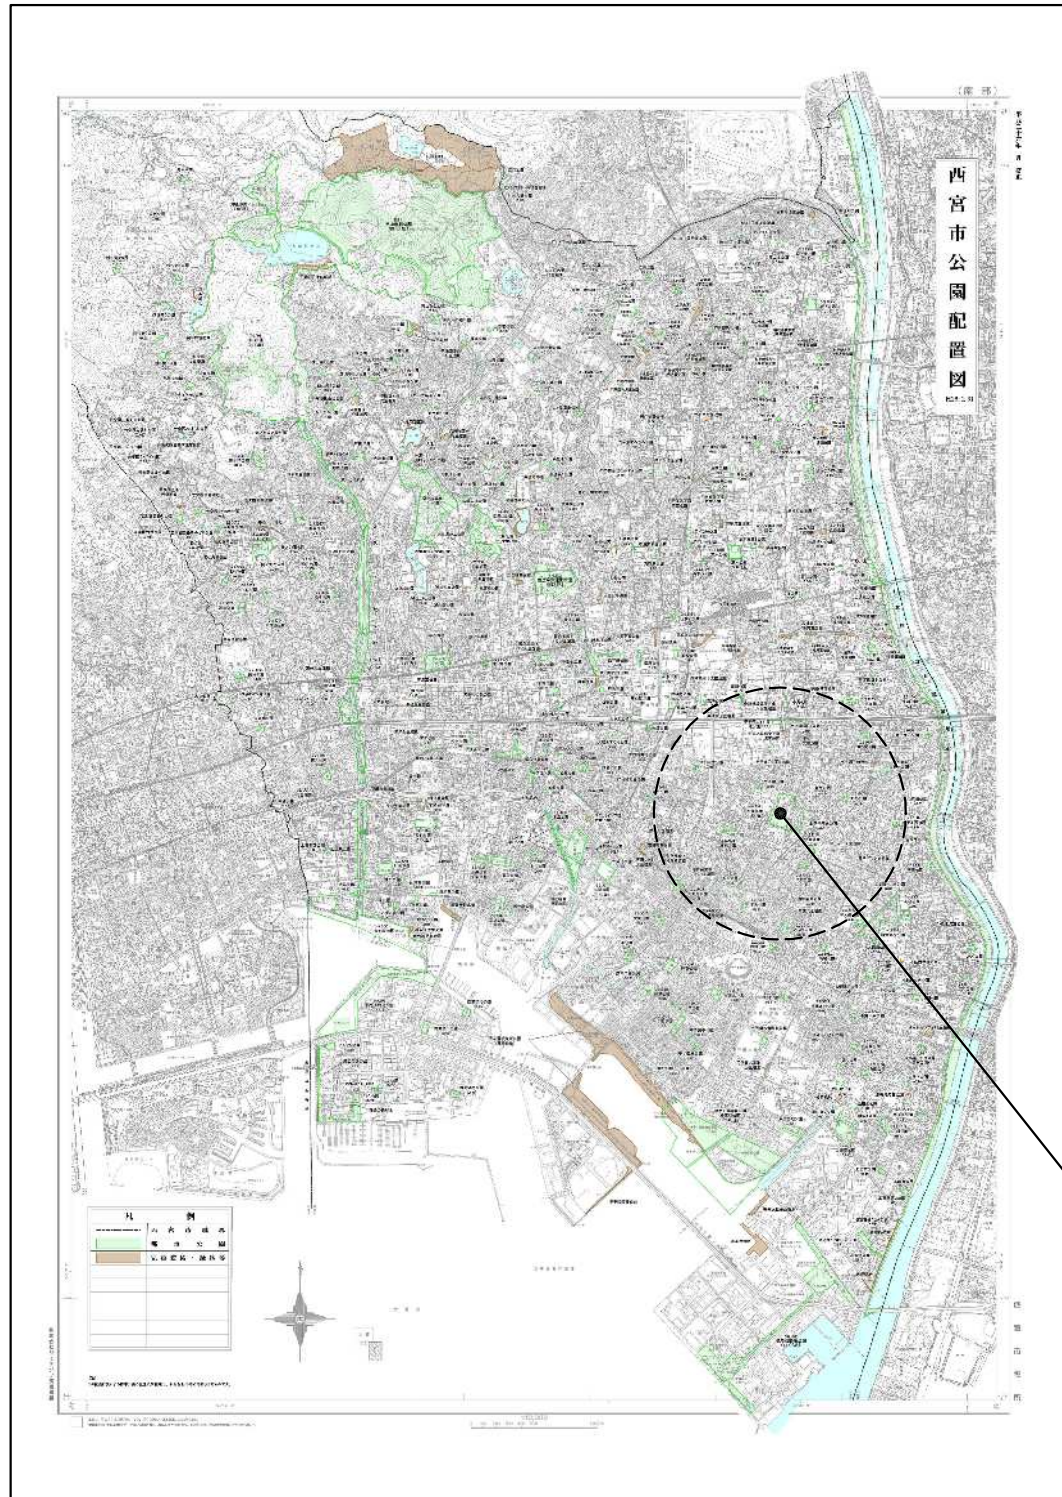

塩瀬中央公園

瓦林公園

すみれ台中央公園

西宮を彩るバラ園育成業務		
西宮市	市内各所	所属
位置図	1	葉全
縮尺 1/60000		4
西宮市		

瓦林公園

凡例

記号	細別	数量	単位	備考
	バラ園	755.0	m ²	
	周辺除草地	733.0	m ²	

西宮を彩るバラ園育成業務

上甲子園3丁目 地先

平面図

縮尺

西宮市

2
葉
全

4

すみれ台中央公園

凡例

記号	細別	数量	単位	備考
	バラ園	700	m ²	

西宮を彩るバラ園育成業務	
すみれ台2丁目 地先	
平面図	3 / 全葉
縮尺	4
西宮市	

塩瀬中央公園

凡例

記号	細別	数量	単位	備考
	バラ園	650.0	m ²	

西宮を彩るバラ園育成業務

東山台5丁目 地先

平面図

4 葉全

縮尺

—

4

西宮市