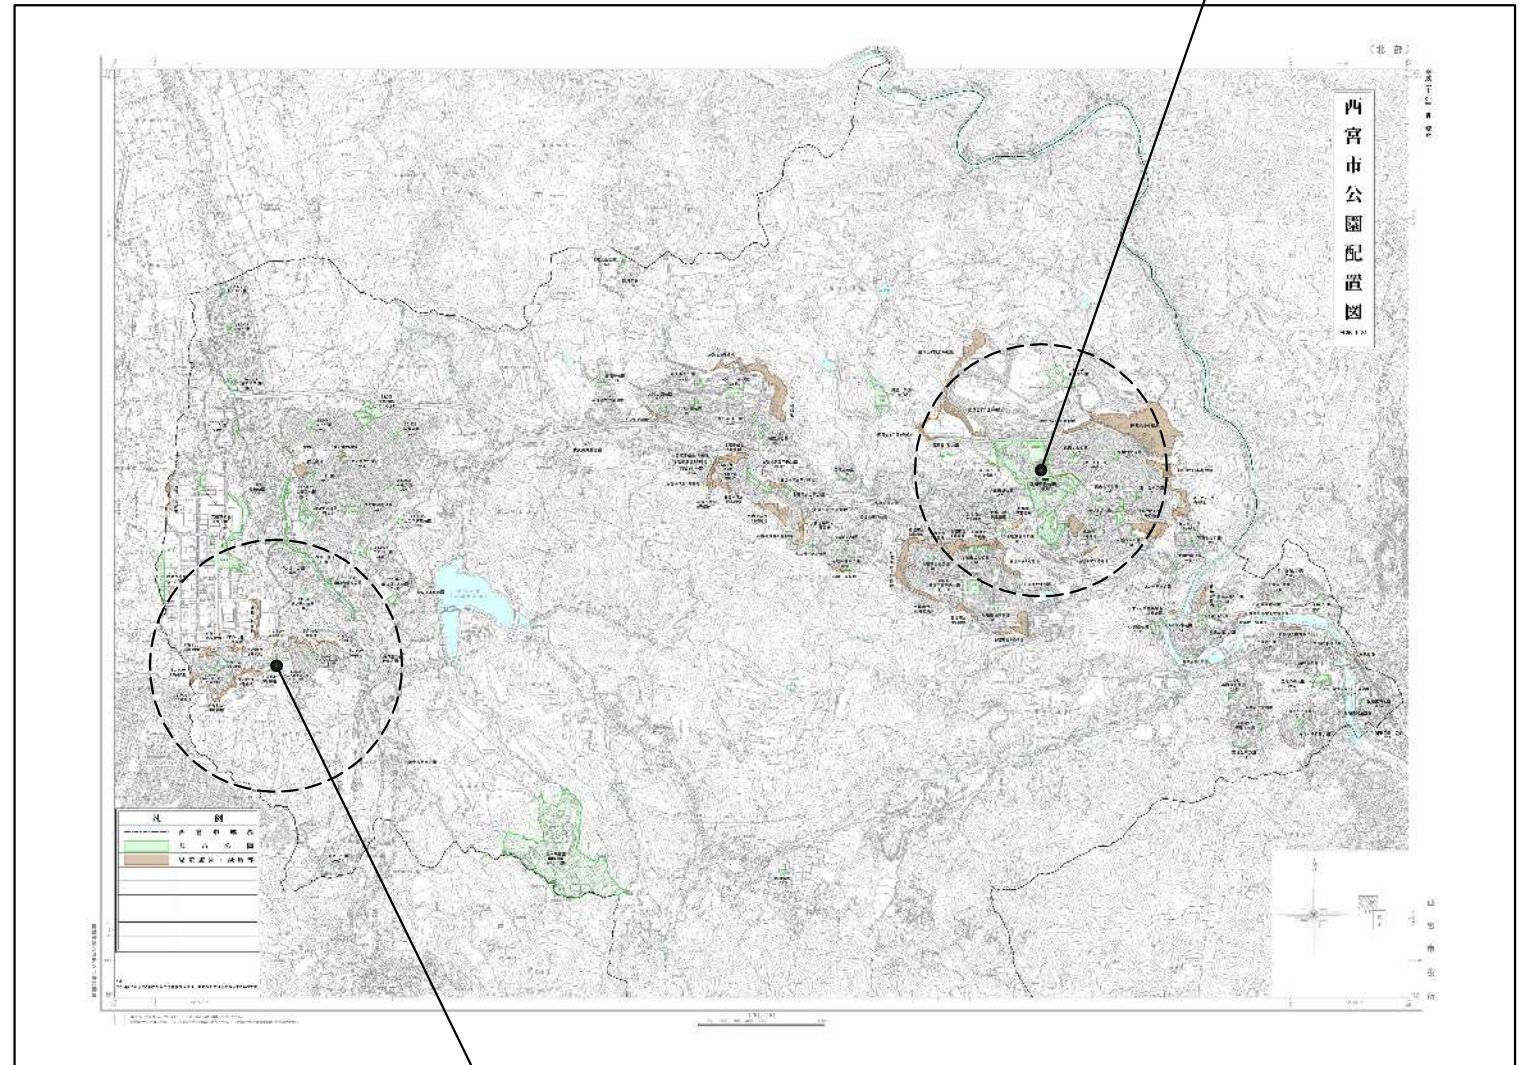

塩瀬中央公園

瓦林公園

すみれ台中央公園

西宮を彩るバラ園育成業務		
西宮市	市内各所	所属
位置図	1	葉全
縮尺 1/60000		4
西宮市		

瓦林公園

凡例

記号	細別	数量	単位	備考
	バラ園	755.0	m ²	
	周辺除草地	733.0	m ²	

西宮を彩るバラ園育成業務

上甲子園3丁目 地先

平面図

縮尺

西宮市

2
葉
全

4

すみれ台中央公園

凡例

4 葉全

縮尺

—

4

西宮市