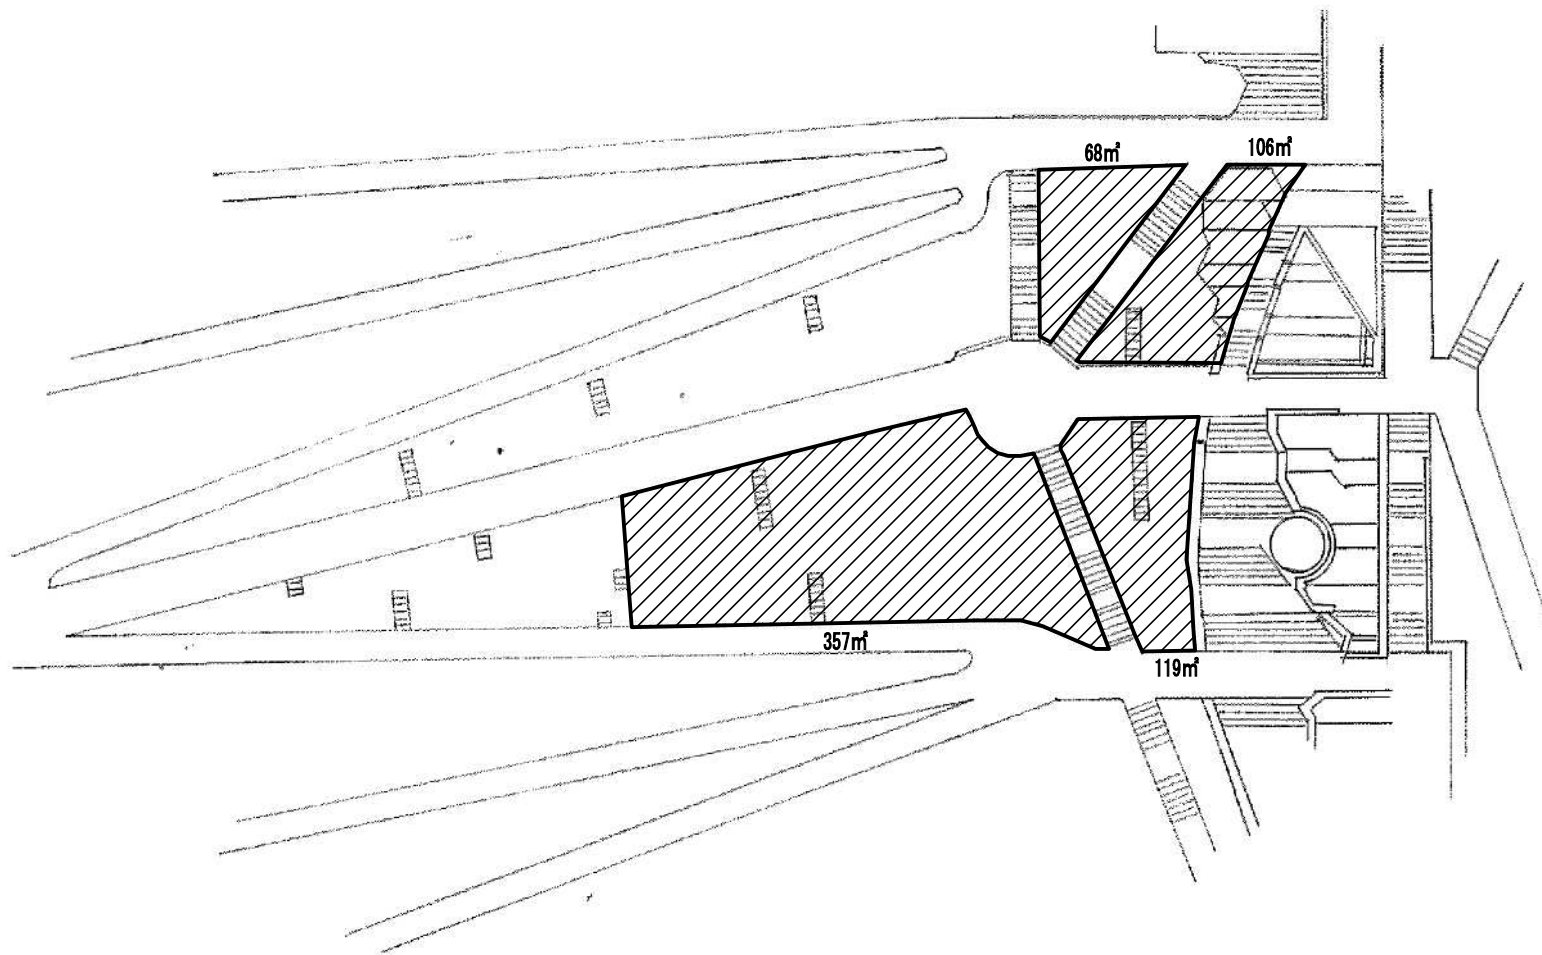

記号	細別	数量	単位	備考
	バラ園	700	m ²	

西宮を彩るバラ園育成業務	
すみれ台2丁目 地先	
平面図	3 / 全葉
縮尺	4
西宮市	

塩瀬中央公園

凡例

記号	細別	数量	単位	備考
	バラ園	650.0	m ²	

西宮を彩るバラ園育成業務

東山台5丁目 地先

平面図

4 葉全

縮尺

—

4

西宮市