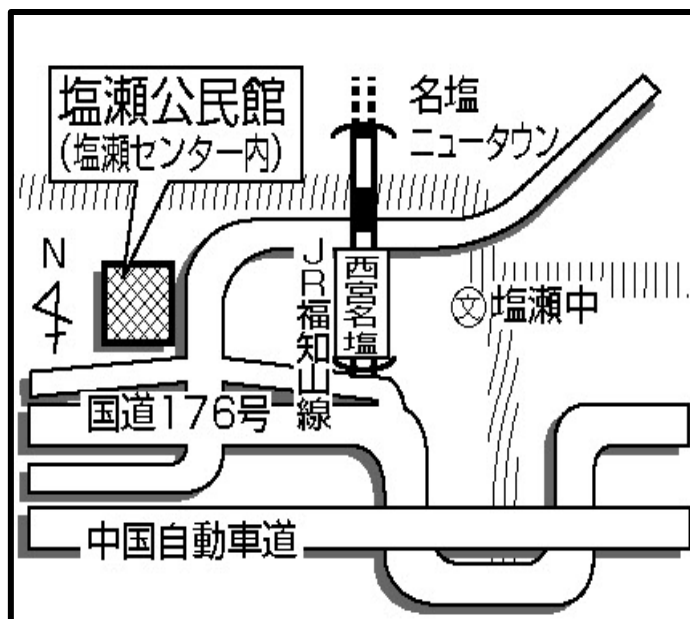

塩瀬公民館

西宮市名塩新町 1
塩瀬センター 3階

J R「西宮名塩駅」から南西へ
徒歩 3分

山口ホール

西宮市山口町
下山口 4-1-8
山口センター 1階

さくらやまなみバス・阪急バス
「山口センター前」バス停より
徒歩 1分