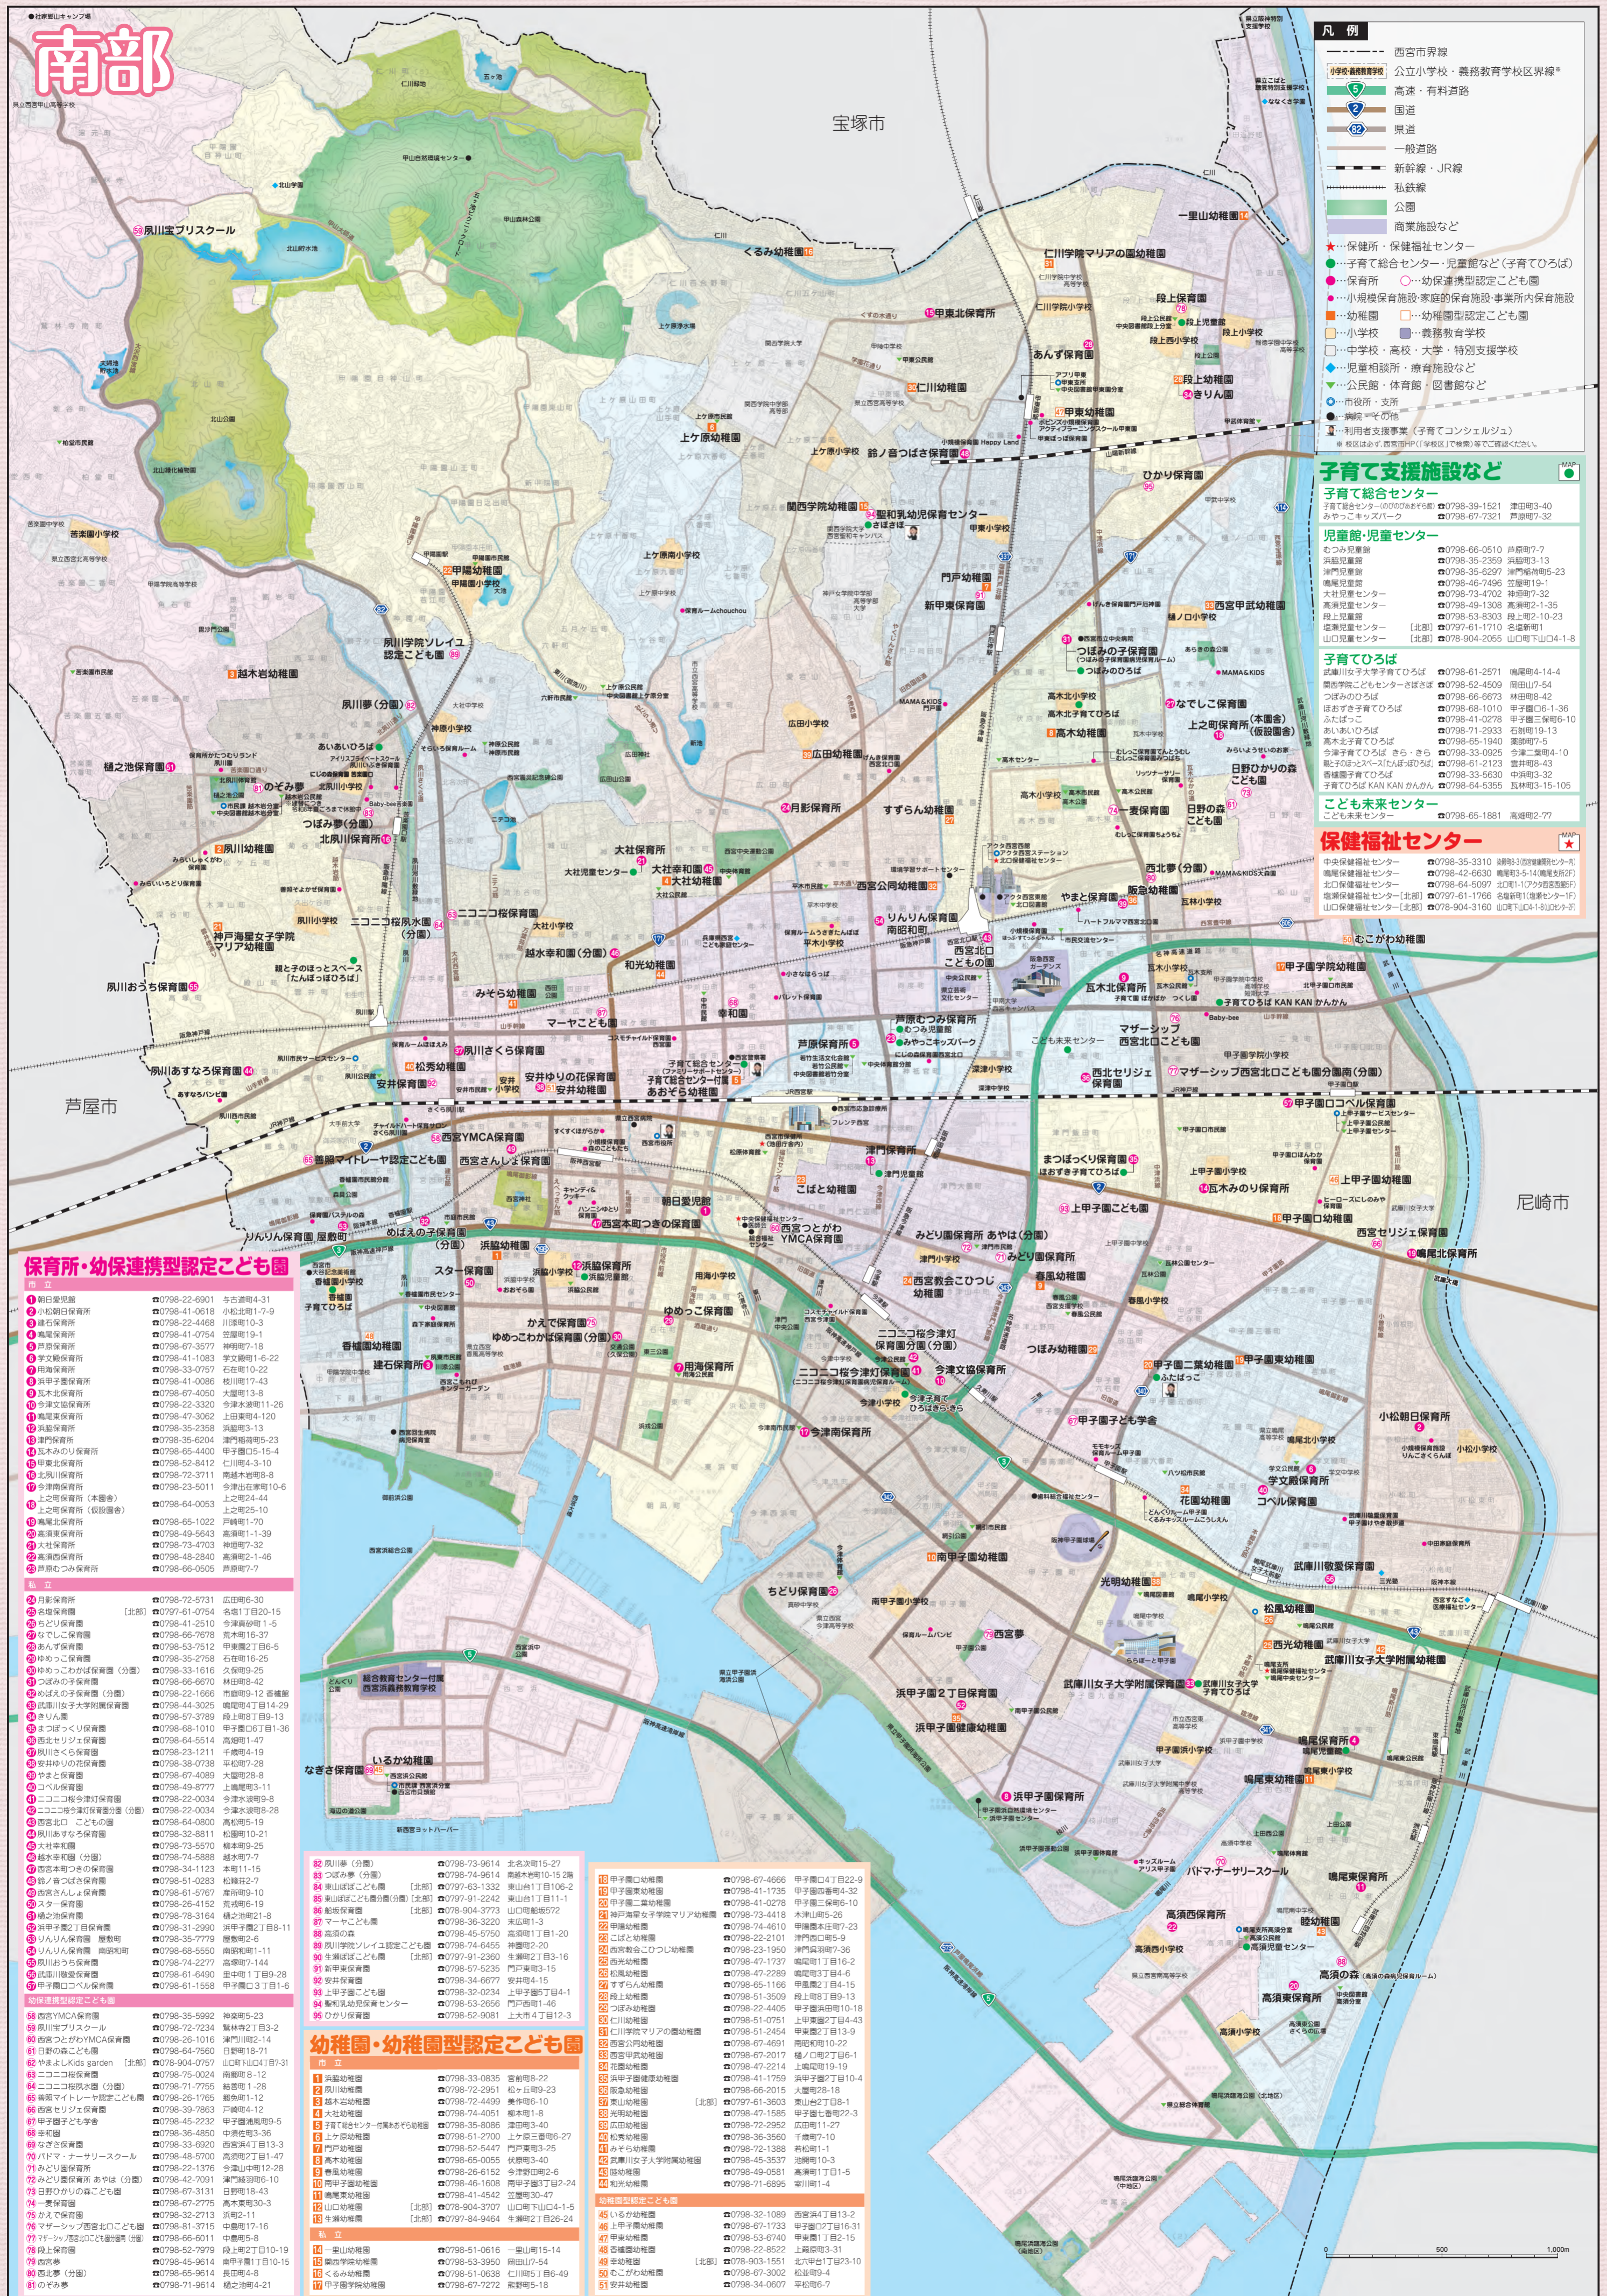

南部

凡例

- 西宮市界線
- 公立小学校・義務教育学区界線
- 高速・有料道路
- 国道
- 県道
- 一般道路
- 新幹線・JR線
- 私鉄線
- 公園
- 商業施設など
- 保健所・保健福祉センター
- 子育て総合センター・児童館など(子育てひろば)
- 保育所
- 幼稚園型認定こども園
- 小規模保育施設・家庭的保育施設・事業所内保育施設
- 幼稚園
- 幼稚園型認定こども園
- 小学校
- 義務教育学校
- 中学校・高校・大学・特別支援学校
- 児童相談所・療育施設など
- 公民館・体育館・図書館など
- 市役所・支所
- 病院・その他
- 利用者支援事業(子育てコンシェルジュ)
- 校区は必ず西宮市界(市界線)で確認してください。

子育て支援施設など

子育て総合センター

子育て総合センター(あおぞら) ☎0798-39-1521 津原町3-40
みやこキッズパーク ☎0798-67-7321 芦原町7-32

児童館・児童センター

むつみ児童館 ☎0798-66-0510 芦原町7-7
浜島児童館 ☎0798-35-2359 浜島町3-13
津門児童館 ☎0798-35-6297 津門町南5-23
鳴尾児童館 ☎0798-46-7496 笠間町19-1
大社児童センター ☎0798-73-4702 神楽町2-35
高須児童センター ☎0798-49-1308 高須町2-135
段上児童センター ☎0798-53-8303 段上町2-10-23
塔尾児童センター ☎0797-61-1170 名越町1-1
山口児童センター ☎078-904-2055 山口町下川口4-1-8

子育てひろば

武庫川女子大学子育てひろば ☎0798-61-2571 鳴尾町4-14-4
関西学院こどもセンターささば ☎0798-52-4509 岡田町7-54
つばみのひろば ☎0798-66-6673 林田町8-42
ほおずき子育てひろば ☎0798-68-1010 甲子園口6-1-36
ふたば ☎0798-41-0278 甲子園町南6-10
あかいのひろば ☎0798-71-2933 石川町19-13
高木子育てひろば ☎0798-65-0945 高木町7-5
今津子育てひろば くら・きら ☎0798-33-0225 今津二重町4-10
おたけのスペース(たんぽぽひろば) ☎0798-61-2123 雲井町8-43
香樟園子育てひろば ☎0798-33-5630 中浜町3-32
子育てひろば KAN KAN かんかん ☎0798-64-5355 瓦町南3-15-105

こども未来センター

こども未来センター ☎0798-65-1881 高畑町2-77

保健福祉センター

中央保健福祉センター ☎0798-35-3310 西宮町3(西宮健康センター)
鳴尾保健福祉センター ☎0798-42-6630 鳴尾町3(鳴尾健康センター)
北口保健福祉センター ☎0798-64-5097 北口町1(北口健康センター)
塔尾保健福祉センター(北口) ☎0797-61-1766 名越町1(塔尾健康センター)
山口保健福祉センター(北口) ☎078-904-3160 山口町下川口1-8(山口健康センター)

保育所・幼保連携型認定こども園