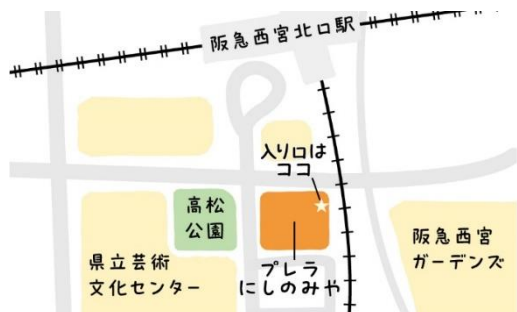

定員 50人(当日先着順)
託児 あり
企画 ウェーブ活動推進グループ協議会

会場 西宮市高松町4-8
プレラにしのみや4階
男女共同参画センターウェーブ
中央公民館

阪急西宮北口駅南改札口から約200m
ビル北東角のエレベーターで4階へ

西宮・尼崎・川西 3市長子育て座談会

西宮市長
石井 登志郎

尼崎市長
松本 眞

川西市長
越田 謙治郎

ファシリテーター
異 真理子
大阪公立大学
ダイバーシティ
研究環境研究所
客員准教授

11/26(日)
13:30-14:40

定員 40人(要申込)
※立見は申込不要
託児 あり
申込 ウェーブまたは
下記申込フォーム

西宮市男女共同参画センター
ウェーブ

663-8204 西宮市高松町4-8 プレラにしのみや4階
TEL : 0798-64-9495 受付 : 9:00~17:15 (月~土)

ウェーブは「誰もが性別にとらわれることなく、互いに尊重し合い、一人ひとりの力を活かすことができる社会の実現」を基本理念として活動しています。