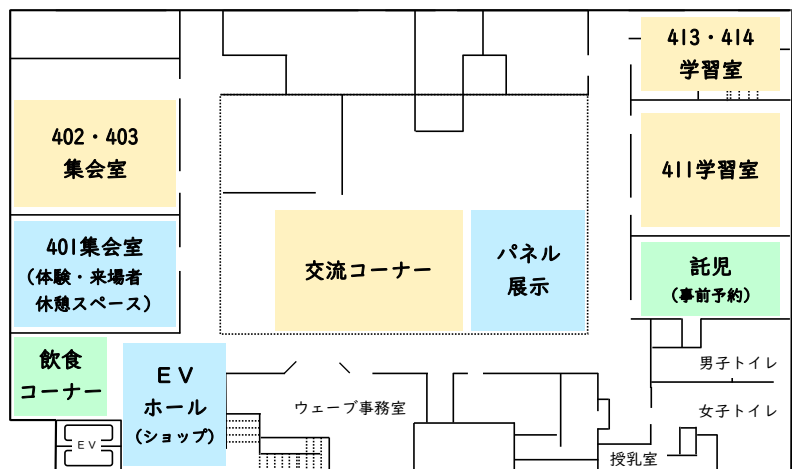

無料の託児があります(要事前申込・先着順)

希望する方は、講座の申込とは別に、ウェーブまでお申し込みください。

対象講座 『託児 あり』となっている講座
対象年齢 1歳～就学前
申込 ウェーブ窓口、Tel 0798-64-9495、eメール: vo_jyosei@nishi.or.jp
申込締切 11月17日(金) 17時
必要事項 受講する講座、受講者の名前、電話番号、お子さまの名前・年齢(○歳○ヶ月)
持ち物 飲み物、おむつ、着替え、タオルなど(おもちゃやお菓子は持ち込まないでください)
※ボランティアの方へ依頼しますので、キャンセルの場合は必ずご連絡ください。

会場案内図

西宮市高松町4-8 プレラにしのみや 4階

* 11/26(日)10:00～『家事を時短！ホットクックを使った簡単料理講座』のみ、6階実習室で行います。ご注意ください。

11/26(日)のイベント

10:00-
12:00
402-403
集会室

朗読にトライ！ 声を出す楽しみ、 表現する楽しみを 味わってみよう！

講話「表現するってどういうこと？」
のどかのメンバーと一緒に“寿命とろう
そく”の朗読にトライしてみよう。