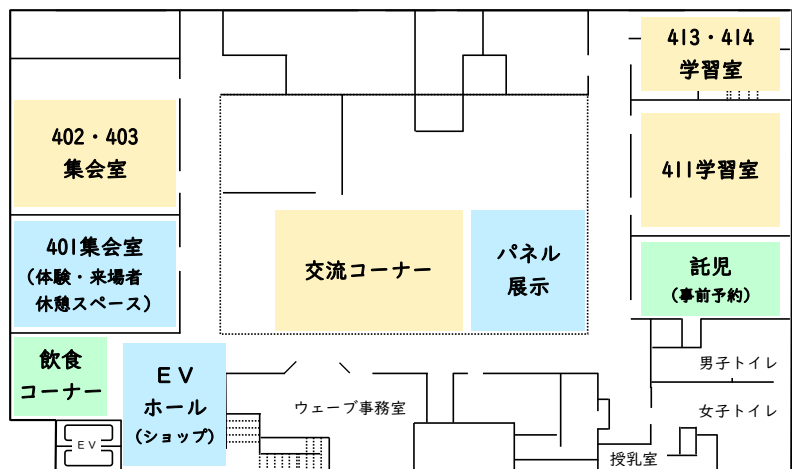

無料の託児があります(要事前申込・先着順)

希望する方は、講座の申込とは別に、ウェブまでお申し込みください。

対象講座 『託児 あり』となっている講座
対象年齢 1歳～就学前
申込 ウェーブ窓口、Tel 0798-64-9495、eメール: vo_jyosei@nishi.or.jp
申込締切 11月17日(金) 17時
必要事項 受講する講座、受講者の名前、電話番号、お子さまの名前・年齢(○歳○ヶ月)
持ち物 飲み物、おむつ、着替え、タオルなど(おもちゃやお菓子は持ち込まないでください)
※ボランティアの方へ依頼しますので、キャンセルの場合は必ずご連絡ください。

会場案内図

西宮市高松町4-8 プレラにしのみや 4階

* 11/26(日)10:00～『家事を時短！ホットクックを使った簡単料理講座』のみ、6階実習室で行います。ご注意ください。

11/26(日)のイベント

10:00-
12:00
402-403
集会室

朗読にトライ！ 声を出す楽しみ、 表現する楽しみを 味わってみよう！

講話「表現するってどういうこと？」
のどかのメンバーと一緒に“寿命とろう
そく”の朗読にトライしてみよう。