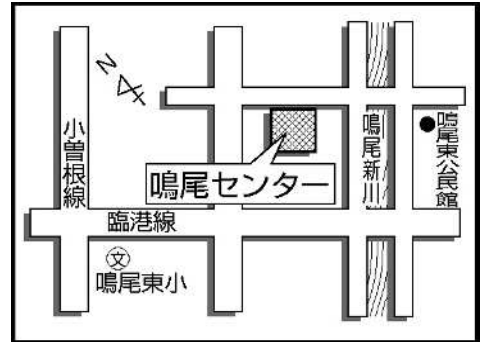

なるお 鳴尾センター

- (1) 所在地 〒663-8136
笠屋町19番1号
- (2) 連絡先 0798-41-9200
- (3) 建設年月日 昭和49年3月31日
- (4) 構造 鉄筋コンクリート造3階建
- (5) 敷地面積 鳴尾保育所敷
- (6) 延床面積 449.87㎡
- (7) 休館日 年末年始
- (8) 収容人員

鳴尾センター

室名	広さ	場所	収容人員
休養室	21㎡	3階	10人
会議室	46㎡	3階	30人

(9) 交通アクセス

・阪神電車「鳴尾駅」より南東へ徒歩16分。

(10) その他

・エレベーターなし。

・使用は夜間(5時半～10時)のみ利用可。

・鳴尾保育所、鳴尾児童館と併設。

1階、2階は鳴尾保育所。3階は平日の9時～17時まで鳴尾児童館です。

◆鳴尾センター