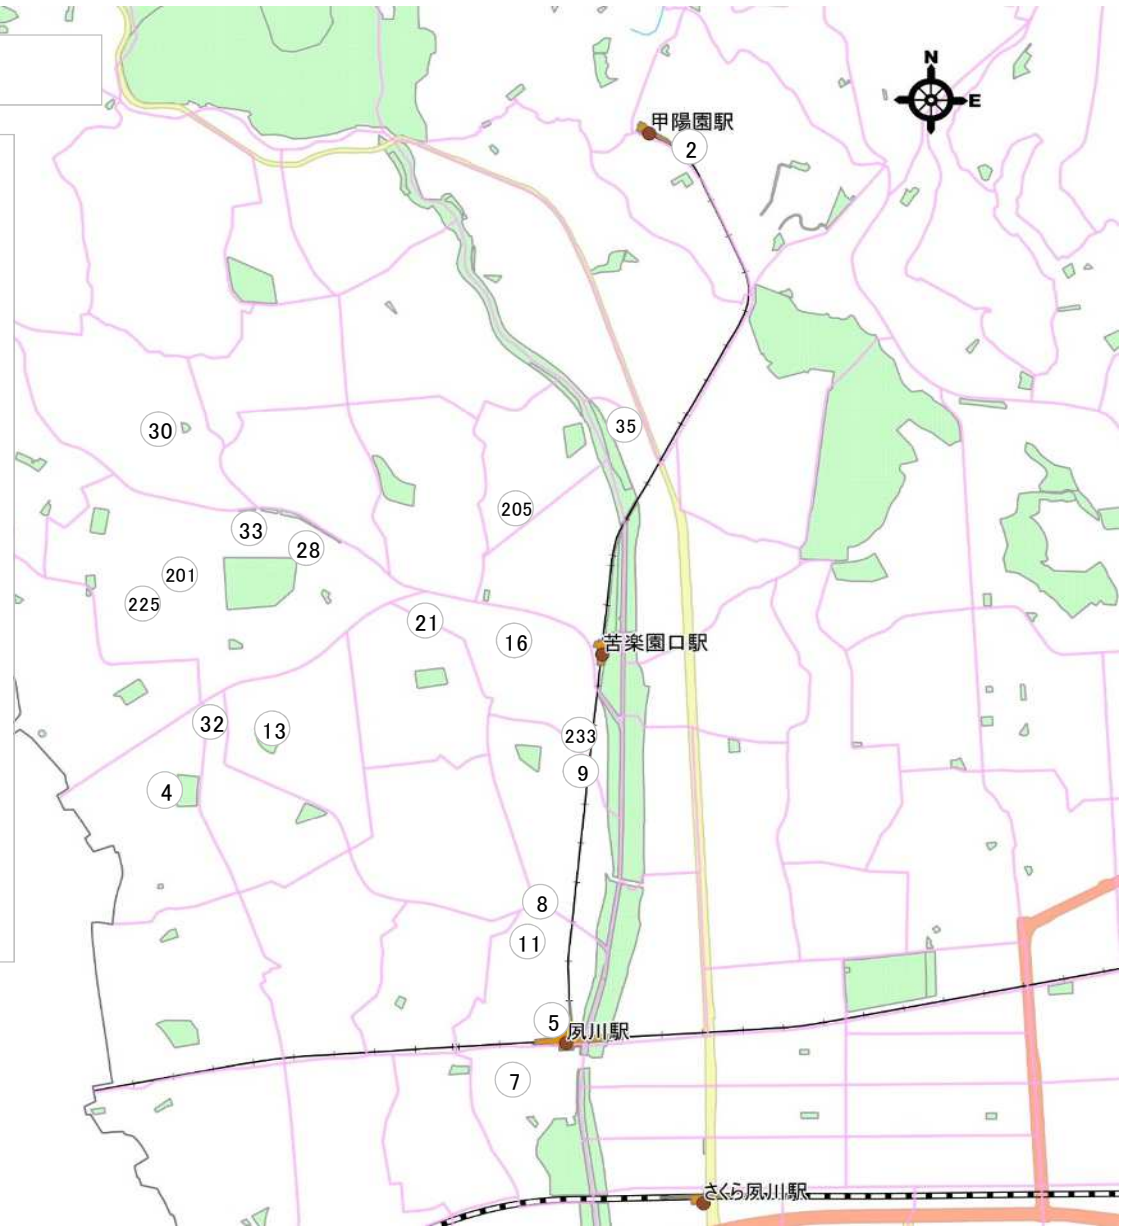

施設の住所や電話番号は下記の西宮市ホームページに掲載の一覧表で
確認してください。

『認可外保育施設について(市内施設一覧)』

ページ番号: 59997462

<https://www.nishi.or.jp/access/kosodatehoiku/hoiku/ninkagaihoiku.html>

西宮市 認可外保育施設 地図1 令和7年2月

西宮市 認可外保育施設 地図2

令和7年2月

- 2 たんぽぽハウス
- 4 夙川プリスクール
- 5 チャイルドフレンズミュウミュウ
- 7 チャイルドルームこどもの森
- 8 ピッコロ保育ルーム 夙川
- 9 西宮幼児アカデミー保育園
- 11 インターナショナルスクールTREE HOUSE夙川校
- 13 みんなげんき松ヶ丘虹っ子保育所
- 16 西宮インターナショナルスクール
- 21 東京インターナショナルスクール 夙川キンダーガーデン
- 28 Marie International School 夙川
- 30 食育プリスクール COMMON
- 32 託児所さくらんぼ
- 33 セイバンスマイルこども園
- 35 アイウィンインターナショナルスクール夙川校

企業主導型保育事業

- 201 アイリスプライベートスクール ルミエール
- 205 アイリスプライベートスクール ミルティエユ
- 225 うめはなキッズYPC保育園 苦楽園
- 233 マリー国際保育園

西宮市 認可外保育施設 地図3 令和7年2月

- 1 はらっぱ保育所
- 6 キンダーキッズインターナショナルスクール西宮北口校
- 10 チャイルドケアハウス トット
- 19 学校法人 広田学園 Pre School
- 22 AsovivA
- 23 モンテッソーリ教育 さち・子どもの家
- 24 うみとそらの保育園2nd
- 25 はまキッズインターナショナルスクール
- 27 インターナショナルプリスクール ブルードルフインズ西宮校
- 34 Kids Duo International 西宮北口