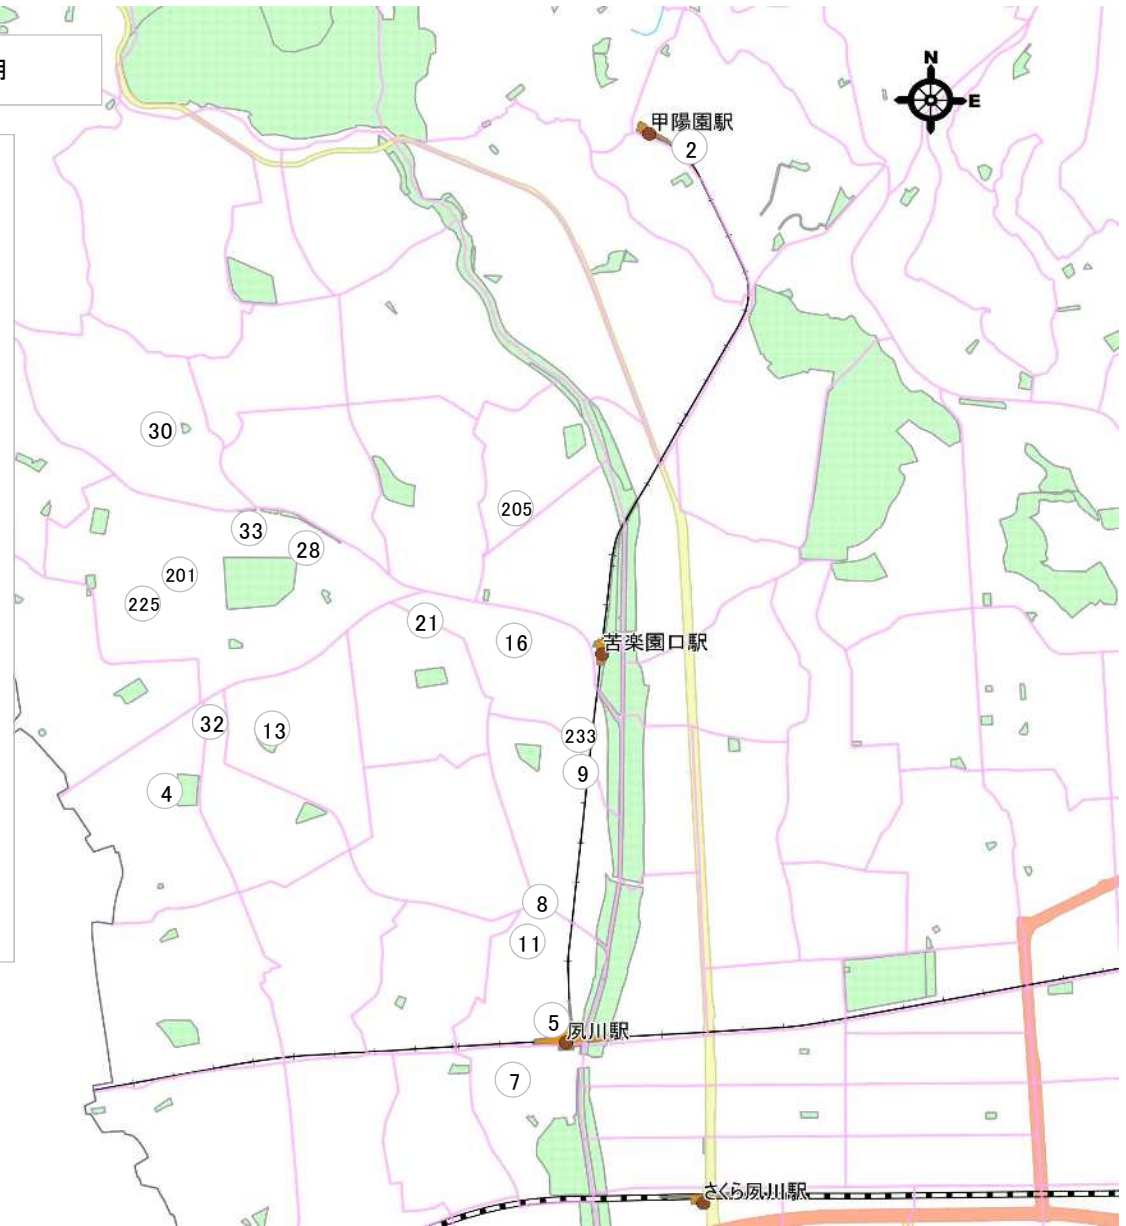

生瀬駅

20

西宮市 認可外保育施設 地図1

令和6年10月

西宮市 認可外保育施設 地図2

令和6年10月

- 2 たんぽぽハウス
- 4 夙川プリスクール
- 5 チャイルドフレンズミュウミュウ
- 7 チャイルドルームこどもの森
- 8 ピッコロ保育ルーム 夙川
- 9 西宮幼児アカデミー保育園
- 11 インターナショナルスクールTREE HOUSE夙川校
- 13 みんなげんき松ヶ丘虹っ子保育所
- 16 西宮インターナショナルスクール
- 21 東京インターナショナルスクール 夙川キンダーガーデン
- 28 Marie International School 夙川
- 30 食育プリスクール COMMON
- 32 託児所さくらんぼ
- 33 セイバンスマイルこども園

企業主導型保育事業

- 201 アイリスプライベートスクール ルミエール
- 205 アイリスプライベートスクール ミルティエユ
- 225 うめはなキッズYPC保育園 苦楽園
- 233 マリー国際保育園

西宮市 認可外保育施設 地図3 令和6年10月

- 1 はらっぱ保育所
- 6 キンダーキッズインターナショナルスクール西宮北口校
- 10 チャイルドケアハウス トット
- 19 学校法人 広田学園 Pre School
- 22 AsovivA
- 23 モンテッソーリ教育 さち・子どもの家
- 24 うみとそらの保育園2nd
- 25 はまキッズインターナショナルスクール
- 27 インターナショナルプリスクール ブレードルフィンズ西宮校
- 34 保育ルーム Ohana~オハナ~
- 35 Kids Duo International 西宮北口