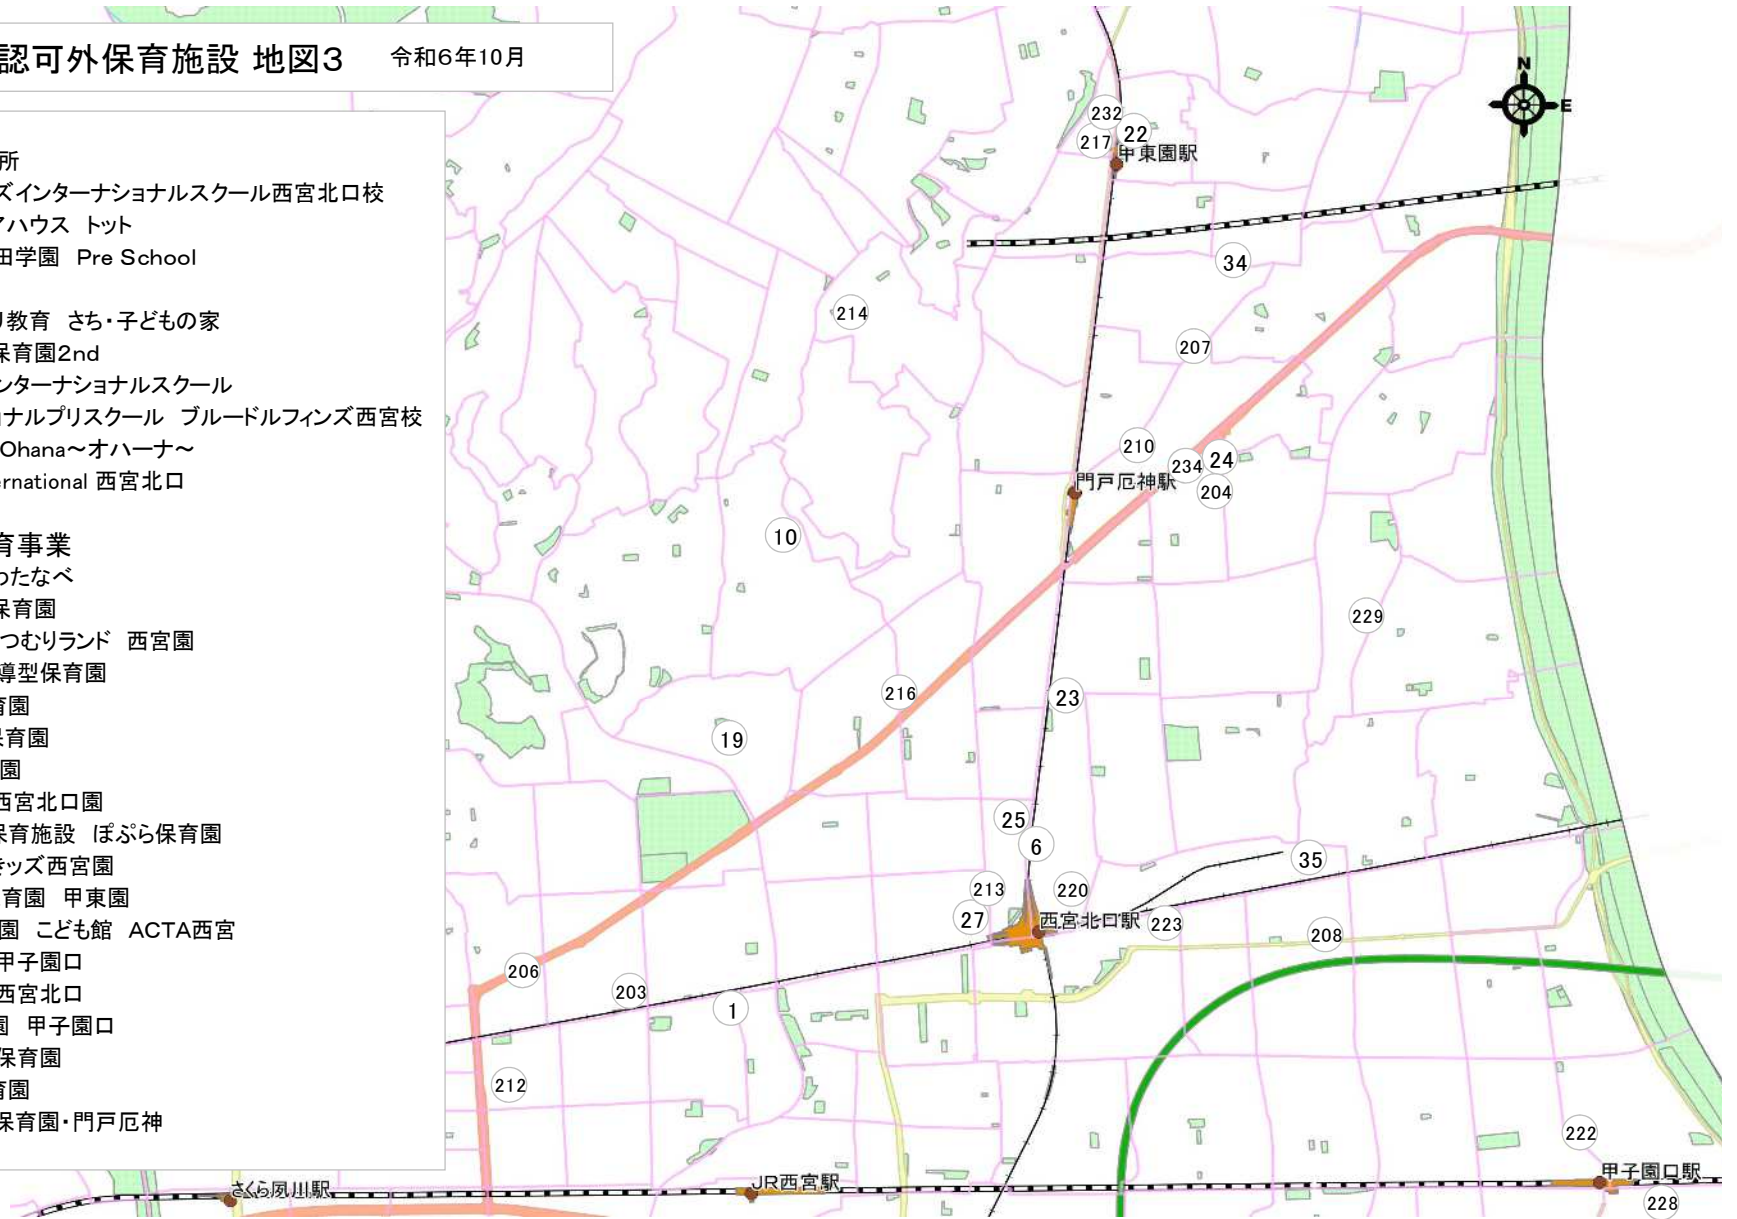

生瀬駅

20

西宮市 認可外保育施設 地図1

令和6年10月

西宮市 認可外保育施設 地図2

令和6年10月

- 2 たんぽぽハウス
- 4 夙川プリスクール
- 5 チャイルドフレンズミュウミュウ
- 7 チャイルドルームこどもの森
- 8 ピッコロ保育ルーム 夙川
- 9 西宮幼児アカデミー保育園
- 11 インターナショナルスクールTREE HOUSE夙川校
- 13 みんなげんき松ヶ丘虹っ子保育所
- 16 西宮インターナショナルスクール
- 21 東京インターナショナルスクール 夙川キンダーガーデン
- 28 Marie International School 夙川
- 30 食育プリスクール COMMON
- 32 託児所さくらんぼ
- 33 セイバンスマイルこども園

企業主導型保育事業

- 201 アイリスプライベートスクール ルミエール
- 205 アイリスプライベートスクール ミルティエユ
- 225 うめはなキッズYPC保育園 苦楽園
- 233 マリー国際保育園

西宮市 認可外保育施設 地図3 令和6年10月

- 1 はらっぱ保育所
- 6 キンダーキッズインターナショナルスクール西宮北口校
- 10 チャイルドケアハウス トット
- 19 学校法人 広田学園 Pre School
- 22 AsovivA
- 23 モンテッソーリ教育 さち・子どもの家
- 24 うみとそらの保育園2nd
- 25 はまキッズインターナショナルスクール
- 27 インターナショナルプリスクール ブレードルフィンズ西宮校
- 34 保育ルーム Ohana~オハナ~
- 35 Kids Duo International 西宮北口

企業主導型保育事業

- 203 すくすく保育わたなべ
- 204 うみとそらの保育園
- 206 保育所 かたつむりランド 西宮園
- 207 リッツ企業主導型保育園
- 208 西宮山水保育園
- 210 西宮どれみ保育園
- 212 スマイル保育園
- 213 ドレミ保育園西宮北口園
- 214 関西学院内保育施設 ぼぶら保育園
- 216 わくわくげんきッズ西宮園
- 217 神門さんの保育園 甲東園
- 220 アップの保育園 こども館 ACTA西宮
- 222 YPC保育園 甲子園口
- 223 YPC保育園 西宮北口
- 228 トイロロ保育園 甲子園口
- 229 リッツ荒木杜保育園
- 232 甲東山水保育園
- 234 ぼすとめいと保育園・門戸厄神