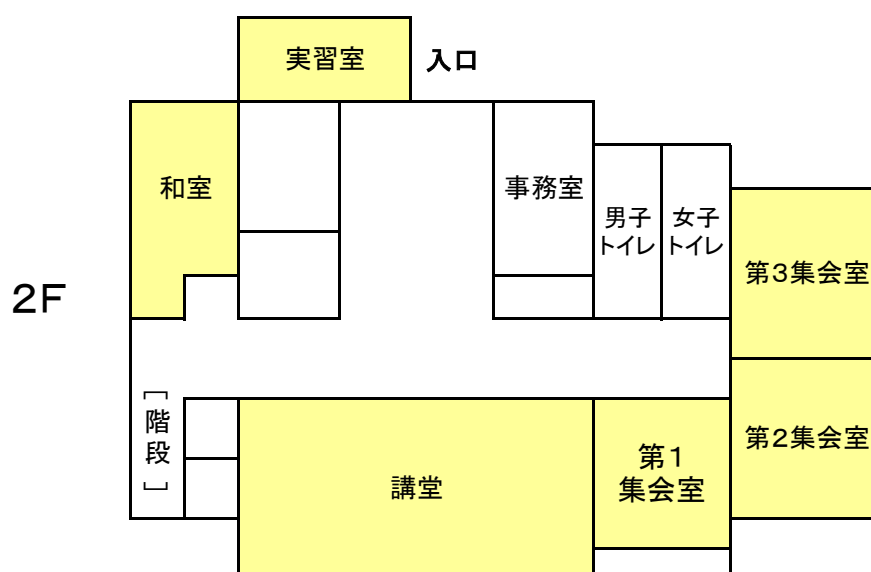

高須公民館

所在地: 西宮市高須町2丁目1-35

TEL: 0798-49-1312 FAX: 同左

☆阪神電鉄バス「武庫川団地中央」停留所南へすぐ

正面玄関

ロビー

市の最南東部に位置する高層住宅の武庫川団地内にあり、“団地の中のふれあい広場”として親しまれています。高須フェスティバルなど地域活動も盛んです。公民館では、人と人との出会いを大切にしたい豊かな町づくりを目指しています。

●館内図● (1Fは鳴尾支所高須分室、高須児童センター)

講堂

■会議、講演会からダンス、体操などの実技まで多目的に利用できます。通常は長机は片付けています。舞台は電動式で出し入れができます。(所要時間90秒)

定員:150人

備品:長机14台、イス150脚、音響設備一式、アップライトピアノ、スクリーン、42型テレビ、ホワイトボード、壁面収納鏡 他

第1集会室

■少人数の会議、学習会に適しています。机、いすを片付ければ、ダンス、軽体操などにも利用できます。通常は、口の字型に長机を配置しています。暗幕もあります。

定員:45人

備品:長机10台、イス30脚、固定式ホワイトボード、教卓1台

第2集会室

■少人数の会議、学習会に適しています。机、いすを片付ければ、ダンス、軽体操などにも利用できます。通常は、口の字型に長机を配置しています。

定員:40人

備品:長机10台、イス30脚、固定式ホワイトボード

第3集会室

■少人数の会議、学習会に適しています。机、いすを片付ければ、ダンス、軽体操などにも利用できます。通常は、口の字型に長机を配置しています。

定員:40人

備品:長机10台、イス30脚、固定式ホワイトボード

和室

■舞踊、お茶、親子体操、着付け、会議などに利用できます。

大きさ:18畳

備品:座卓12台、姿身1台、置炉、茶道具セット、掛け軸

実習室

■調理実習や「食」の学習に最適です。調理用ガス器具を使用する場合は、1回あたり400円が別途必要です。