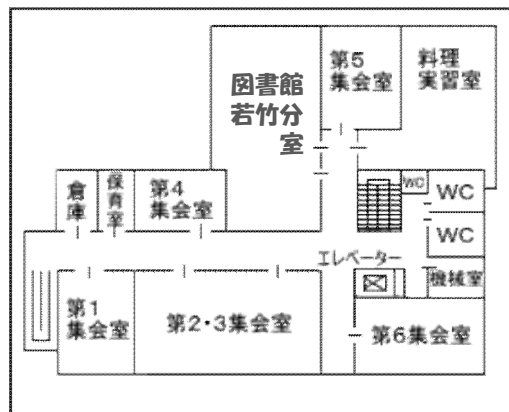

# 若竹公民館

所在地: 西宮市西福町15-12  
TEL: 0798-67-7171 FAX: 0798-67-4152  
☆JR「西宮」駅北東へ徒歩5分  
阪急バス「芦原町」停留所北へ徒歩3分

外観

ロビー

昭和57年に生涯学習の場として、また福祉の増進を図るためのコミュニティセンターとして、複合施設「若竹公民館・若竹生活文化会館」が開館しました。以来、教育と福祉の両面から幅広い活動を展開しています。

## ●館内図●

1F

2F

3F

## 保育室

■乳幼児の世話が必要な場合に、利用できます。

大きさ:12畳程度