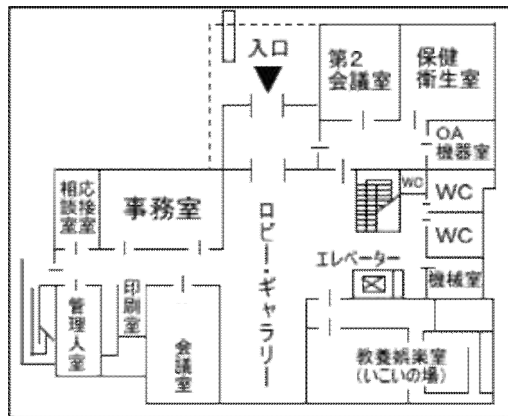

# 若竹公民館

所在地: 西宮市西福町15-12  
TEL: 0798-67-7171 FAX: 0798-67-4152  
☆JR「西宮」駅北東へ徒歩5分  
阪急バス「芦原町」停留所北へ徒歩3分

外観

ロビー

昭和57年に生涯学習の場として、また福祉の増進を図るためのコミュニティセンターとして、複合施設「若竹公民館・若竹生活文化会館」が開館しました。以来、教育と福祉の両面から幅広い活動を展開しています。

## ●館内図●

1F

2F

3F

## 保育室

■乳幼児の世話が必要な場合に、利用できます。

大きさ:12畳程度