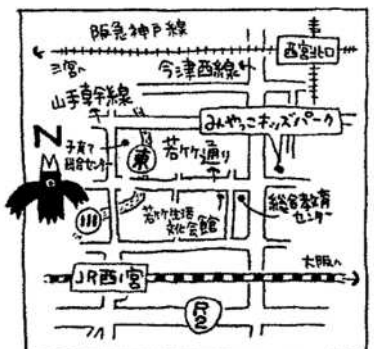

(絵・文 伊藤 太一 宮っ子282号より転載)